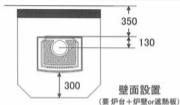

Arnaud AR-1000

カラー エナメルグリーン(G) / エナメルブラウン(BR)

サイズ	W530xD420xH675mm	最大薪長さ	350mm	二次燃焼	●	株式会社ホンマ製作所 http://www.homma-seisakusyo.co.jp
重量	135kg	最大熱出力	10300kcal	輻射式	●	
煙突径	φ150mm	暖房面積	20~30坪	対流式	●	
煙突位置	上部	付属品	ストーブ温度計	外気吸入		