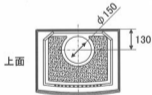

Arnaud AR-1000

カラー エナメルグリーン(G) / エナメルブラウン(BR)

サイズ	W530xD420xH675mm	最大薪長さ	350mm	二次燃焼	●	株式会社ホンマ製作所 http://www.homma-seisakusyo.co.jp
重量	135kg	最大熱出力	10300kcal	輻射式	●	
煙突径	φ150mm	暖房面積	20~30坪	対流式	●	
煙突位置	上部	付属品	ストーブ温度計	外気吸入		