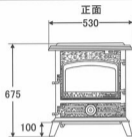

Arnaud AR-1000

カラー エナメルグリーン(G) / エナメルブラウン(BR)

サイズ	W530xD420xH675mm	最大薪長さ	350mm	二次燃焼	●	株式会社ホンマ製作所 http://www.homma-seisakusyo.co.jp
重量	135kg	最大熱出力	10300kcal	輻射式	●	
煙突径	φ150mm	暖房面積	20~30坪	対流式	●	
煙突位置	上部	付属品	ストーブ温度計	外気吸入		