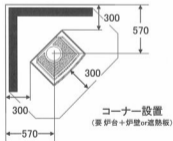

Arnaud AR-1000

カラー エナメルグリーン(G) / エナメルブラウン(BR)

サイズ	W530xD420xH675mm	最大薪長さ	350mm	二次燃焼	●	株式会社ホンマ製作所 http://www.homma-seisakusyo.co.jp
重量	135kg	最大熱出力	10300kcal	輻射式	●	
煙突径	φ150mm	暖房面積	20~30坪	対流式	●	
煙突位置	上部	付属品	ストーブ温度計	外気吸入		