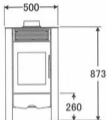

Louis LS-450

カラー ブラック
※オプション ベレット燃焼バスケット

側面

正面

壁面設置

(要 炉台+炉壁or遮熱板)

上面

灰トレ

コーナー設置

(要 炉台+炉壁or遮熱板)

サイズ	W500xD402xH873mm	最大薪長さ	350mm	二次燃焼	●	株式会社ホンマ製作所 http://www.homma-seisakusyo.co.jp
重量	98kg	最大熱出力	4500kcal	輻射式		
燃焼径	φ150mm	暖房面積	10~15坪	対流式	●	
燃焼位置	上部	付属品	ストーブ温度計	外気吸入		