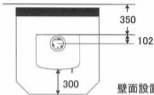

Louis LS-450

カラー ブラック
※オプション ベレット燃焼バスケット

側面

正面

壁面設置

(要 炉台+炉壁or遮熱板)

上面

灰トレ

コーナー設置

(要 炉台+炉壁or遮熱板)

サイズ	W500xD402xH873mm	最大薪長さ	350mm	二次燃焼	●	株式会社ホンマ製作所 http://www.homma-seisakusyo.co.jp
重量	98kg	最大熱出力	4500kcal	輻射式		
燃焼径	φ150mm	暖房面積	10~15坪	対流式	●	
燃焼位置	上部	付属品	ストーブ温度計	外気吸入		