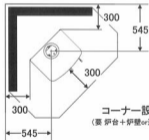

Louis LS-450

カラー ブラック
※オプション ベレット燃焼バスケット

側面

正面

壁面設置

(要 炉台+炉壁or遮熱板)

上面

灰トレ

コーナー設置

(要 炉台+炉壁or遮熱板)

サイズ	W500xD402xH873mm	最大薪長さ	350mm	二次燃焼	●	株式会社ホンマ製作所 http://www.homma-seisakusyo.co.jp
重量	98kg	最大熱出力	4500kcal	輻射式		
燃焼径	φ150mm	暖房面積	10~15坪	対流式	●	
燃焼位置	上部	付属品	ストーブ温度計	外気吸入		