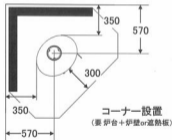

Louis LS-600

カラー ブラック&シルバー(S)  
※オプション ペレット燃焼バスケット

サイズ	W520xD413xH1015mm	最大薪長さ	350mm	二次燃焼	●	株式会社ホンマ製作所 <a href="http://www.homma-seisakusyo.co.jp">http://www.homma-seisakusyo.co.jp</a>
重量	127kg	最大熱出力	6000kcal	輻射式		
燃突径	φ150mm	暖房面積	20~30坪	対流式	●	
燃突位置	上部	付属品	ストーブ温度計	外気吸入		