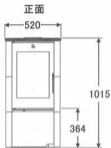

Louis LS-600

カラー ブラック&シルバー(S)  
※オプション ペレット燃焼バスケット

サイズ	W520xD413xH1015mm	最大薪長さ	350mm	二次燃焼	●	株式会社ホンマ製作所 <a href="http://www.homma-seisakusyo.co.jp">http://www.homma-seisakusyo.co.jp</a>
重量	127kg	最大熱出力	6000kcal	輻射式		
燃突径	φ150mm	暖房面積	20~30坪	対流式	●	
燃突位置	上部	付属品	ストーブ温度計	外気吸入		