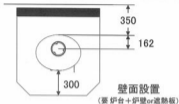

Louis LS-600

カラー ブラック&シルバー(S)  
※オプション ペレット燃焼バスケット

サイズ	W520xD413xH1015mm	最大薪長さ	350mm	二次燃焼	●	株式会社ホンマ製作所 <a href="http://www.homma-seisakusyo.co.jp">http://www.homma-seisakusyo.co.jp</a>
重量	127kg	最大熱出力	6000kcal	輻射式		
燃突径	φ150mm	暖房面積	20~30坪	対流式	●	
燃突位置	上部	付属品	ストーブ温度計	外気吸入		