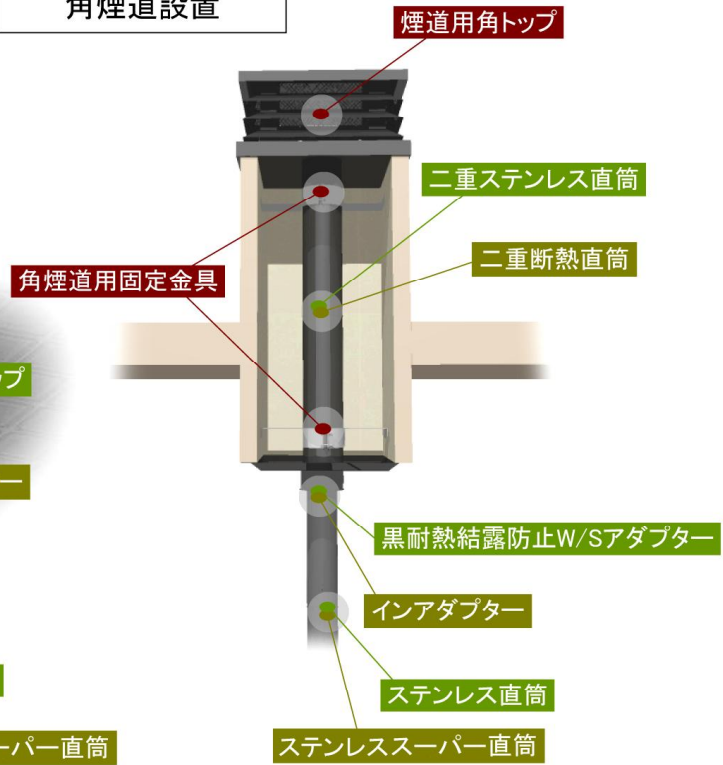

壁出し設置

フラッシング設置

角煙道設置

- ... ハゼ折り煙突シリーズ
- ... 溶接煙突シリーズ
- ... 共通部材

外気吸入ユニット

商品コード : 12920

JANコード : 4934756067030

外気吸入ユニット セット内容と取り付け方法

※アルミ蛇腹管は状況に応じてカットしてお使いいただけます。