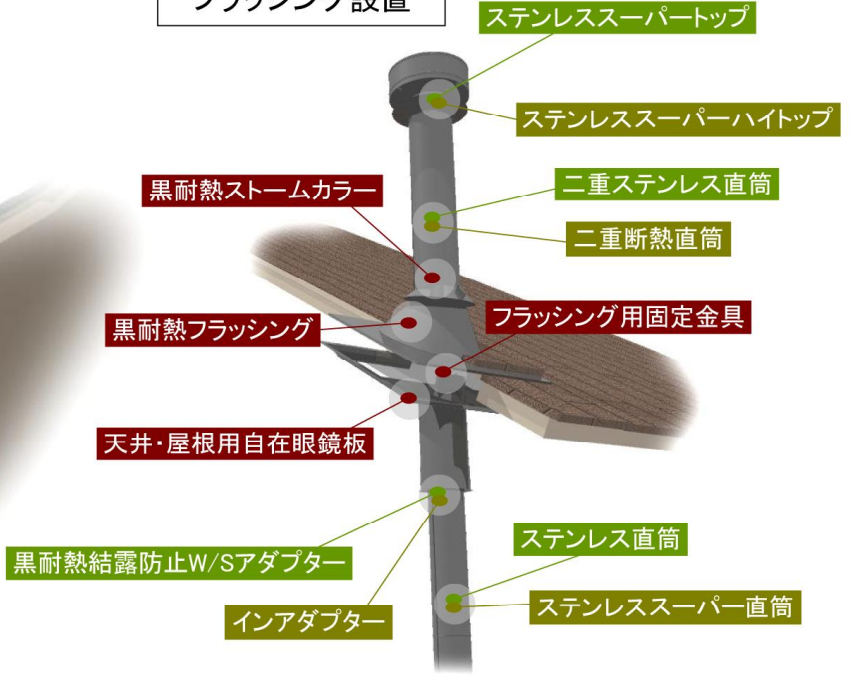

壁出し設置

フラッシング設置

角煙道設置

- ... ハゼ折り煙突シリーズ
- ... 溶接煙突シリーズ
- ... 共通部材

外気吸入ユニット

商品コード : 12920

JANコード : 4934756067030

外気吸入ユニット セット内容と取り付け方法

※アルミ蛇腹管は状況に応じてカットしてお使いいただけます。