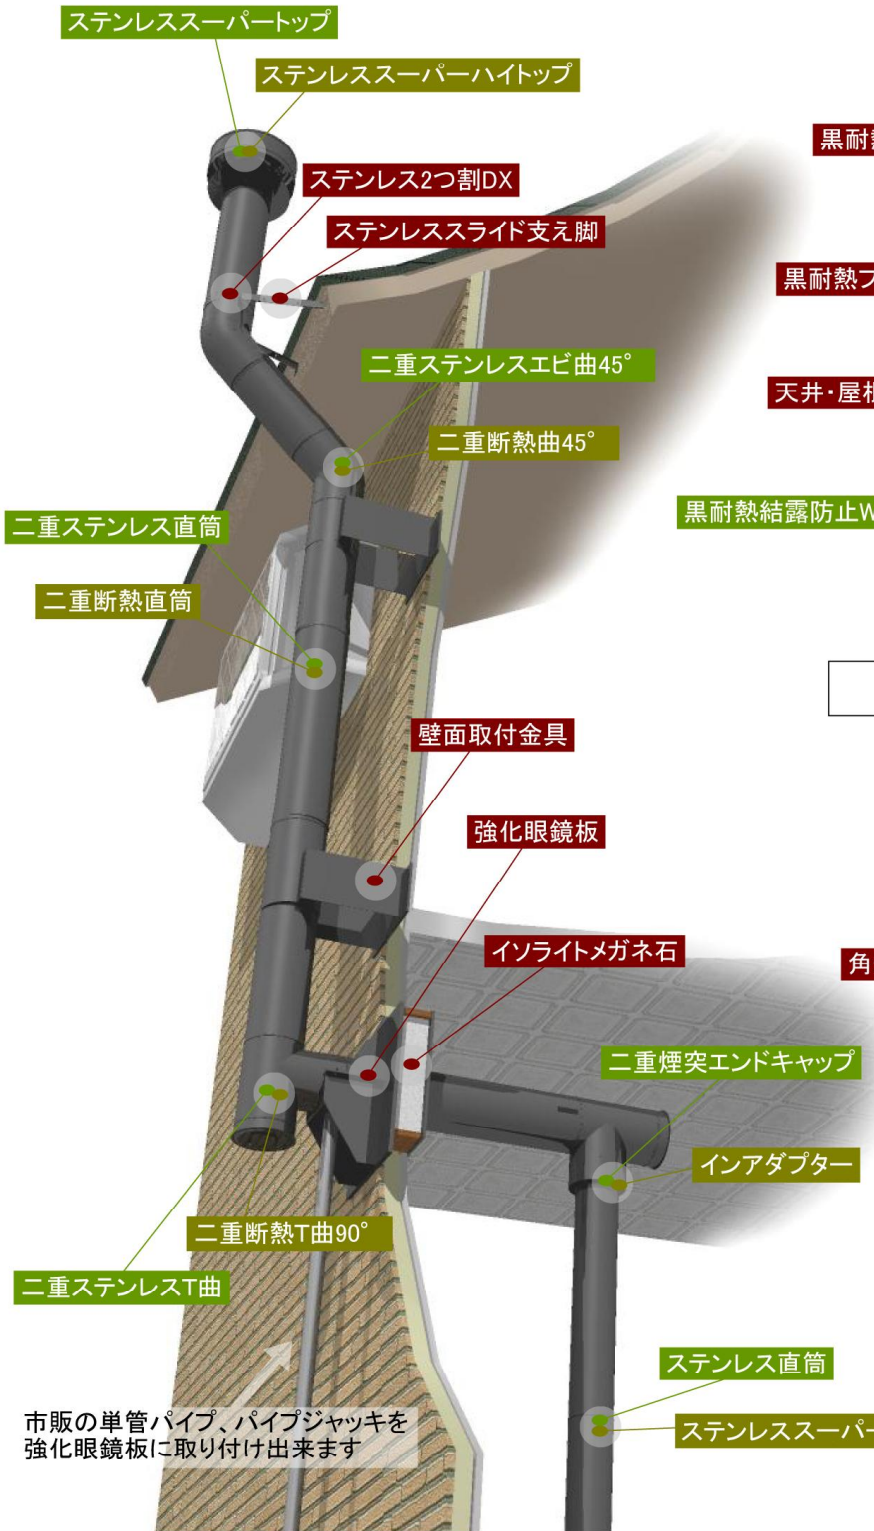

壁出し設置

フラッシング設置

角煙道設置

- ... ハゼ折り煙突シリーズ
- ... 溶接煙突シリーズ
- ... 共通部材

外気吸入ユニット

商品コード : 12920

JANコード : 4934756067030

外気吸入ユニット セット内容と取り付け方法

※アルミ蛇腹管は状況に応じてカットしてお使いいただけます。